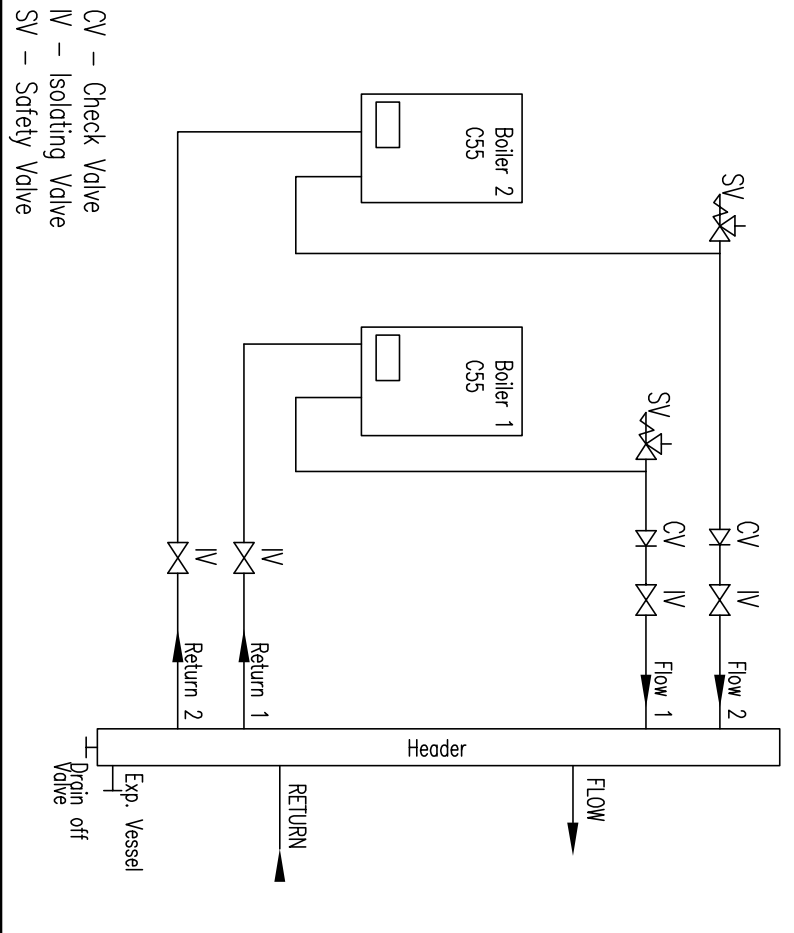

WATER DIAGRAM

2 x C55 CH HEADER

ZMC55-HORIZONTAL HDR

KESTON

ZMC55 S

Date: 31.10.2005

2 x C55 WALL RIG